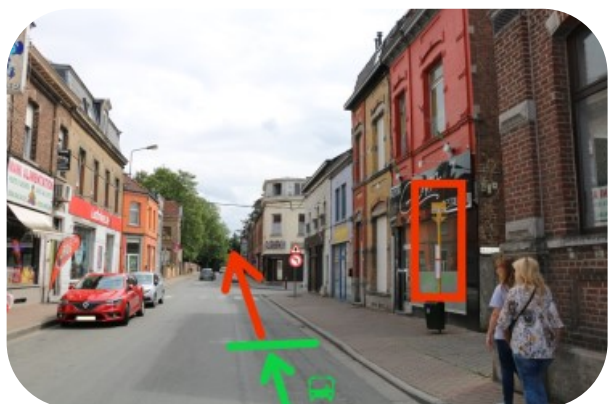

# Accéder au Musée royal de Mariemont

En transport en commun — depuis la gare de La Louvière Sud

🚶 50m — 🚌 20 minutes (bus 30 => direction Morlanwelz) — 🚶 800m (arrivée au Musée par l'entrée principale du Domaine)