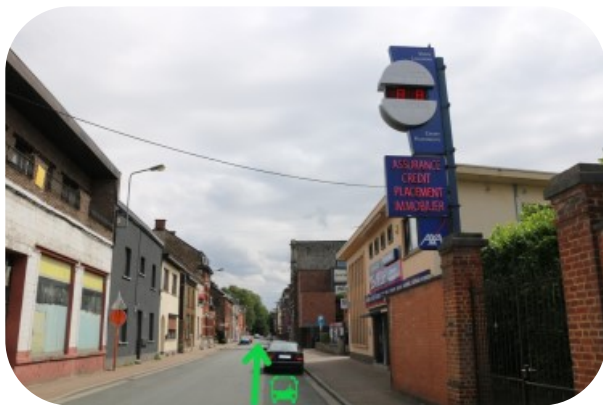

# Accéder au Musée royal de Mariemont

En transport en commun — depuis la gare de La Louvière Sud

🚶 50m — 🚌 20 minutes (bus 30 => direction Morlanwelz) — 🚶 800m (arrivée au Musée par l'entrée principale du Domaine)